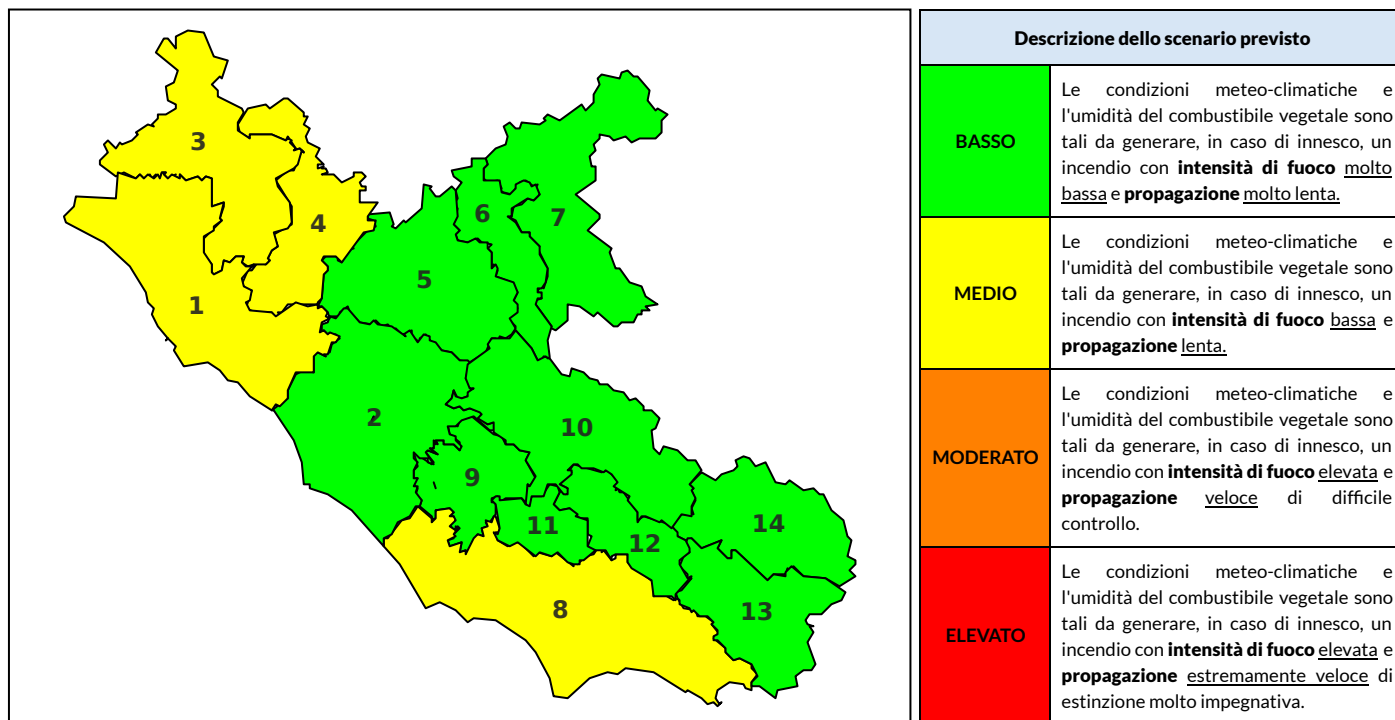

BOLLETTINO DI PERICOLOSITA' DA INCENDI BOSCHIVI

Previsioni per oggi 23-9-2023

Livello di pericolosità da incendio boschivo per Zona di Allerta AIB

Bollettino emesso nel periodo della campagna AIB Lazio sulla base del modello previsionale RISICOLazio, sviluppato in collaborazione con Fondazione CIMA, che fornisce un supporto per la valutazione della Pericolosità da incendio boschivo aggregata sulle Zone di Allerta AIB, approvate come parte integrante del Piano AIB Lazio 2020-2022 con DGR n° 270 del 15/05/2020. Il dettaglio della distribuzione dei Comuni nelle Zone AIB è consultabile al link https://protezionecivile.regione.lazio.it/zone_allerta_aib_comuni/. Le Norme Comportamentali per la popolazione sono consultabili al link https://protezionecivile.regione.lazio.it/norme_comportamentali_aib/.

| Zona AIB | 1 | 2 | 3 | 4 | 5 | 6 | 7 | 8 | 9 | 10 | 11 | 12 | 13 | 14 |
|----------------------|-------|-------|-------|-------|-------|-------|-------|-------|-------|-------|-------|-------|-------|-------|
| Livello Pericolosità | MEDIO | BASSO | MEDIO | MEDIO | BASSO | BASSO | BASSO | MEDIO | BASSO | BASSO | BASSO | BASSO | BASSO | BASSO |

| Zona AIB | 1 | 2 | 3 | 4 | 5 | 6 | 7 | 8 | 9 | 10 | 11 | 12 | 13 | 14 |
|----------------------|-------|-------|-------|-------|-------|-------|-------|-------|-------|-------|-------|-------|-------|-------|
| Livello Pericolosità | MEDIO | MEDIO | MEDIO | MEDIO | MEDIO | BASSO | BASSO | MEDIO | MEDIO | MEDIO | MEDIO | MEDIO | MEDIO | MEDIO |