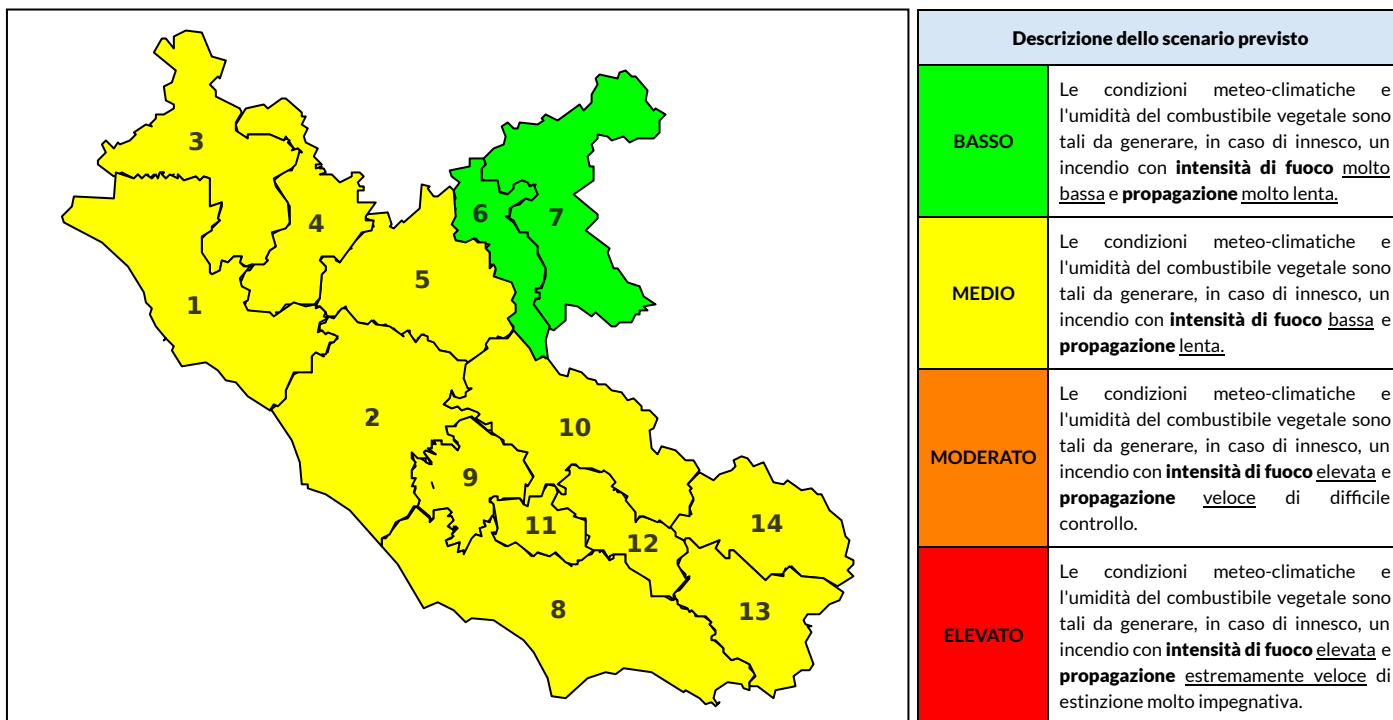

| Zona AIB | 1 | 2 | 3 | 4 | 5 | 6 | 7 | 8 | 9 | 10 | 11 | 12 | 13 | 14 |
|----------------------|-------|-------|-------|-------|-------|-------|-------|-------|-------|-------|-------|-------|-------|-------|
| Livello Pericolosità | MEDIO | BASSO | MEDIO | MEDIO | BASSO | BASSO | BASSO | MEDIO | BASSO | BASSO | BASSO | BASSO | BASSO | BASSO |

NOTE

BOLLETTINO DI PERICOLOSITA' DA INCENDI BOSCHIVI

Previsioni per domani 24-9-2023

Livello di pericolosità da incendio boschivo per Zona di Allerta AIB

Bollettino emesso nel periodo della campagna AIB Lazio sulla base del modello previsionale RISICOLazio, sviluppato in collaborazione con Fondazione CIMA, che fornisce un supporto per la valutazione della Pericolosità da incendio boschivo aggregata sulle Zone di Allerta AIB, approvate come parte integrante del Piano AIB Lazio 2020-2022 con DGR n° 270 del 15/05/2020. Il dettaglio della distribuzione dei Comuni nelle Zone AIB è consultabile al link https://protezionecivile.regione.lazio.it/zone_allerta_aib_comuni/. Le Norme Comportamentali per la popolazione sono consultabili al link https://protezionecivile.regione.lazio.it/norme_comportamentali_aib/.

| Zona AIB | 1 | 2 | 3 | 4 | 5 | 6 | 7 | 8 | 9 | 10 | 11 | 12 | 13 | 14 |
|----------------------|-------|-------|-------|-------|-------|-------|-------|-------|-------|-------|-------|-------|-------|-------|
| Livello Pericolosità | MEDIO | MEDIO | MEDIO | MEDIO | MEDIO | BASSO | BASSO | MEDIO | MEDIO | MEDIO | MEDIO | MEDIO | MEDIO | MEDIO |

| Zona AIB | 1 | 2 | 3 | 4 | 5 | 6 | 7 | 8 | 9 | 10 | 11 | 12 | 13 | 14 |
|----------------------|----------|-------|-------|-------|-------|-------|-------|-------|-------|-------|-------|-------|-------|-------|
| Livello Pericolosità | MODERATO | MEDIO | MEDIO | MEDIO | MEDIO | BASSO | BASSO | MEDIO | MEDIO | MEDIO | MEDIO | BASSO | BASSO | BASSO |